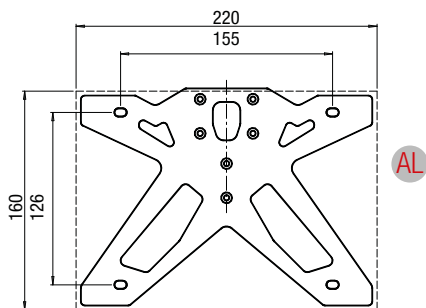

MISURE PORTA TARGA PER NAZIONI / LICENSE PLATE SIZE FOR EACH COUNTRY

IT = Italia
DE = Deutschland

F = France
CH = Schweiz

SLO = Slovenija

E = España

CA = Canada
USA = United S.
P = Portugal

KOR = Korea

- MATERIAL
- AL Aluminium
 - C Composit Nylon PA12 + Carbon Fiber