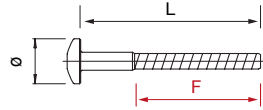

lunghezza - length	Ø testa - head	Codice - Code	€
M5	15	12	FORM515	4,80
M5	20	12	FORM520	4,90
M6	15	17	FORM615	5,55
M6	20	17	FORM620	5,60
M6	25	17	FORM625	5,65
M6	30	17	FORM630	5,85
M8	20	22	FORM820	5,90
M8	30	22	FORM830	6,15
M8	40	22	FORM840	6,40
M8	45	22	FORM845	6,50