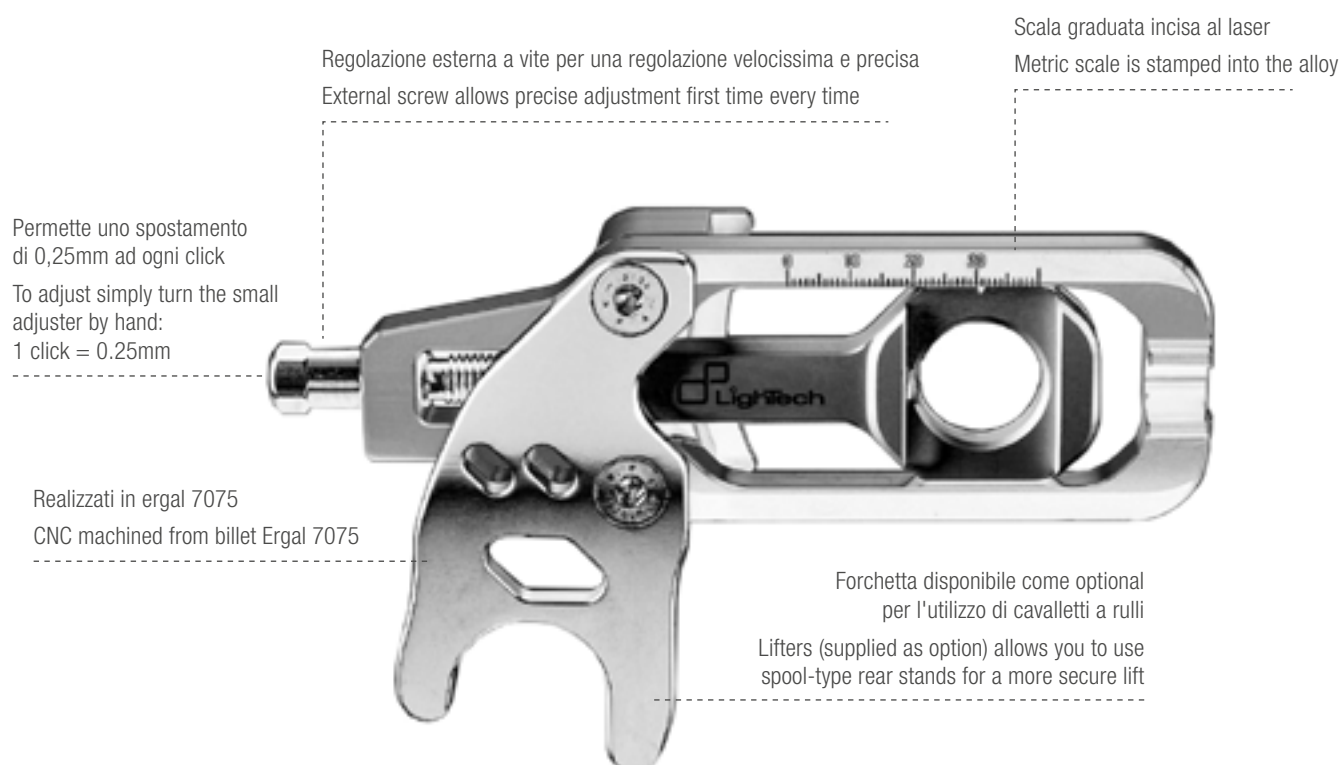

TENDICATENA CHAIN ADJUSTER

Tenditori catena

Chain adjusters

Rapido e preciso

Fast and accurate

Modello - Model	Anno - Year		Codice - Code	€
	dal - from	al - to		
APRILIA				
RSV4 R / factory / APRC	09	14	TEAP001	184,00
TUONO V4	11	14	TEAP001	184,00
BMW				
S1000 R	14	14	TEBM001	184,00
S1000 RR	09	15	TEBM001	184,00
HONDA				
CBR 600	07	14	TEH0001	184,00
CBR 1000	06	07	TEH107	184,00
CBR 1000	08	14	TEH0001	184,00
KAWASAKI				
ZX6R	07	08	TEZX607	184,00
ZX6R / 636	09	14	TEZX609	184,00
ZX10R	08	10	TEZX108	184,00
ZX10R	11	14	TEKA001	184,00
SUZUKI				
GSXR 600 / 750	06	10	TESK7	184,00
GSXR 600 / 750	11	14	TESU001	184,00
GSXR 1000	07	08	TESK7	184,00
GSXR 1000	09	14	TESK9	184,00
TRIUMPH				
DAYTONA 675 *	07	11	TET675	184,00
DAYTONA 675 / 675 R *	11	12	TETR001	184,00
DAYTONA 675 / 675 R *	13	14	TETR002	184,00
STREET TRIPLE 675 *	07	12	TET675	184,00
STREET TRIPLE 675 R *	08	12	TETR001	184,00
STREET TRIPLE 675 R *	13	14	TETR002	184,00
* verificare compatibilità / always check compatibility				
YAMAHA				
MT-09	13	14	TEYA002	184,00
R6	06	14	TEY608	155,00
R1	07	08	TEY107	184,00
R1	09	14	TEY109	184,00
R1	15	15	TEYA003	184,00
T-MAX 530	12	14	TEYA001	179,00