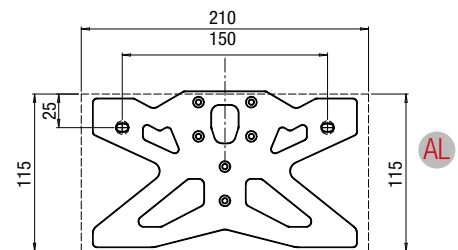

MISURE PORTA TARGA PER NAZIONI / LICENSE PLATE SIZE FOR EACH COUNTRY

IT = Italia
DE = Deutschland

F = France
CH = Schweiz

SLO = Slovenija

E = España

CA = Canada
USA = United S.
P = Portugal

KOR = Korea

- MATERIAL
- AL Aluminium
 - C Composit Nylon PA12 + Carbon Fiber