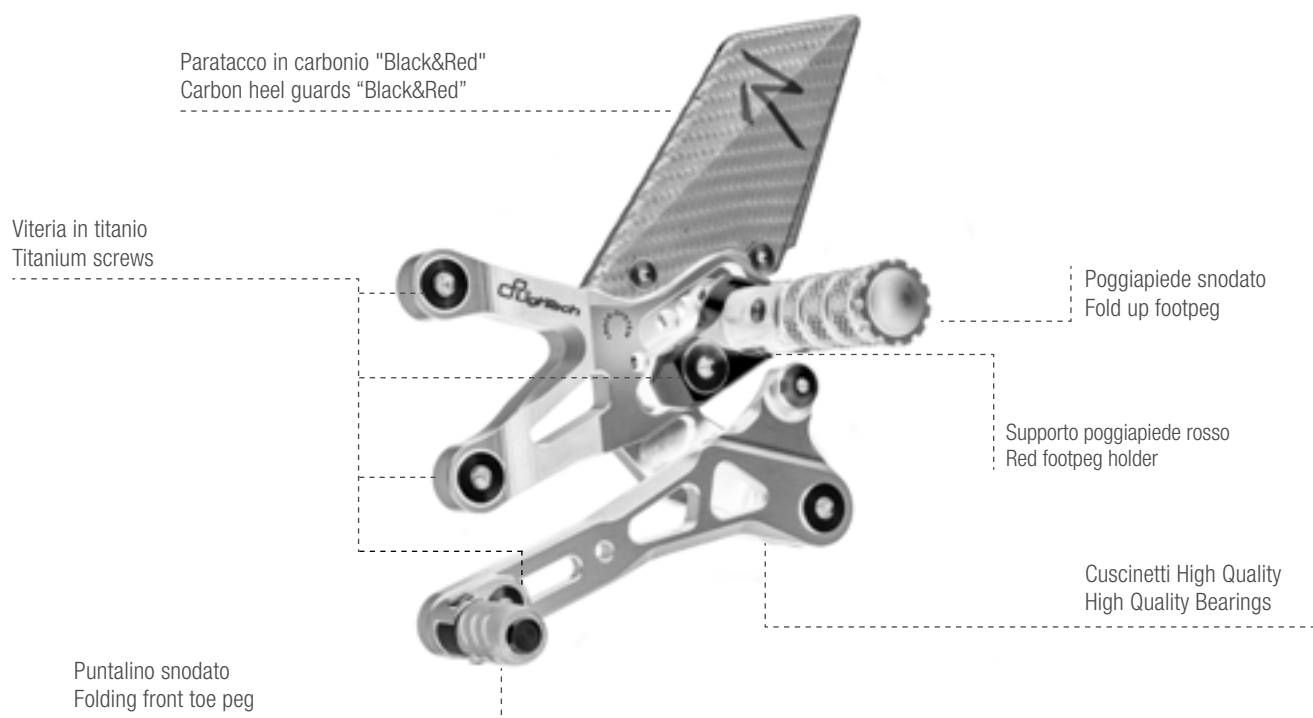

MT Racing
Italiano Moto 3

Da Boot
FMX

PEDANE REAR SETS

Pedane regolabili

Adjustable rear sets

Pedane regolabili "R version"

"R version" Adjustable Rear Sets

KBA 90967

APRILIA

Modello - Model	Anno - Year	Cambio - Shifting		Codice - Code	€
		standard	reverse		
poggiapiede fisso / fixed footpeg					
RSV4 R / FACTORY / APRC	09-14	✓		FTRAP002	370,00
TUONO V4	11-14	✓		FTRAP002	370,00
poggiapiede snodato / fold up footpeg					
RSV4 R / FACTORY / APRC	09-14	✓		FTRAP002W	420,00
TUONO V4	11-14	✓		FTRAP002W	420,00
R version					
RSV4 R / FACTORY / APRC	09-14	✓		FTRAP002R	575,00
TUONO V4	11-14	✓		FTRAP002R	575,00