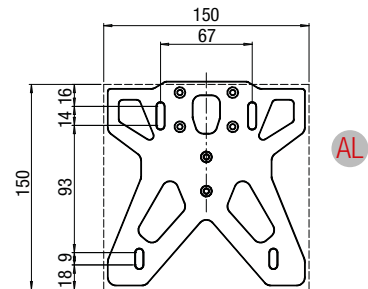

MISURE PORTA TARGA PER NAZIONI / LICENSE PLATE SIZE FOR EACH COUNTRY

IT = Italia
DE = Deutschland

F = France
CH = Schweiz

SLO = Slovenija

E = España

CA = Canada
USA = United S.
P = Portugal

KOR = Korea

- MATERIAL
- AL Aluminium
 - C Composit Nylon PA12 + Carbon Fiber