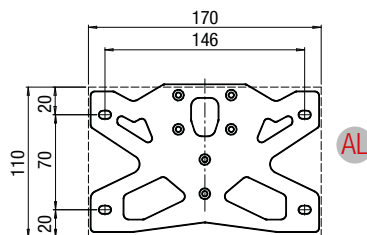

MISURE PORTA TARGA PER NAZIONI / LICENSE PLATE SIZE FOR EACH COUNTRY

IT = Italia
DE = Deutschland

F = France
CH = Schweiz

SLO = Slovenija

E = España

CA = Canada
USA = United S.
P = Portugal

KOR = Korea

- MATERIAL
- AL Aluminium
 - C Composit Nylon PA12 + Carbon Fiber