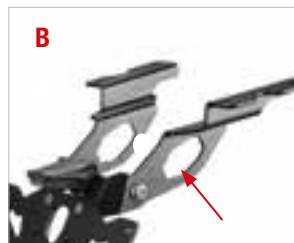

attacco per freccia originale /
with hole for original turn signals