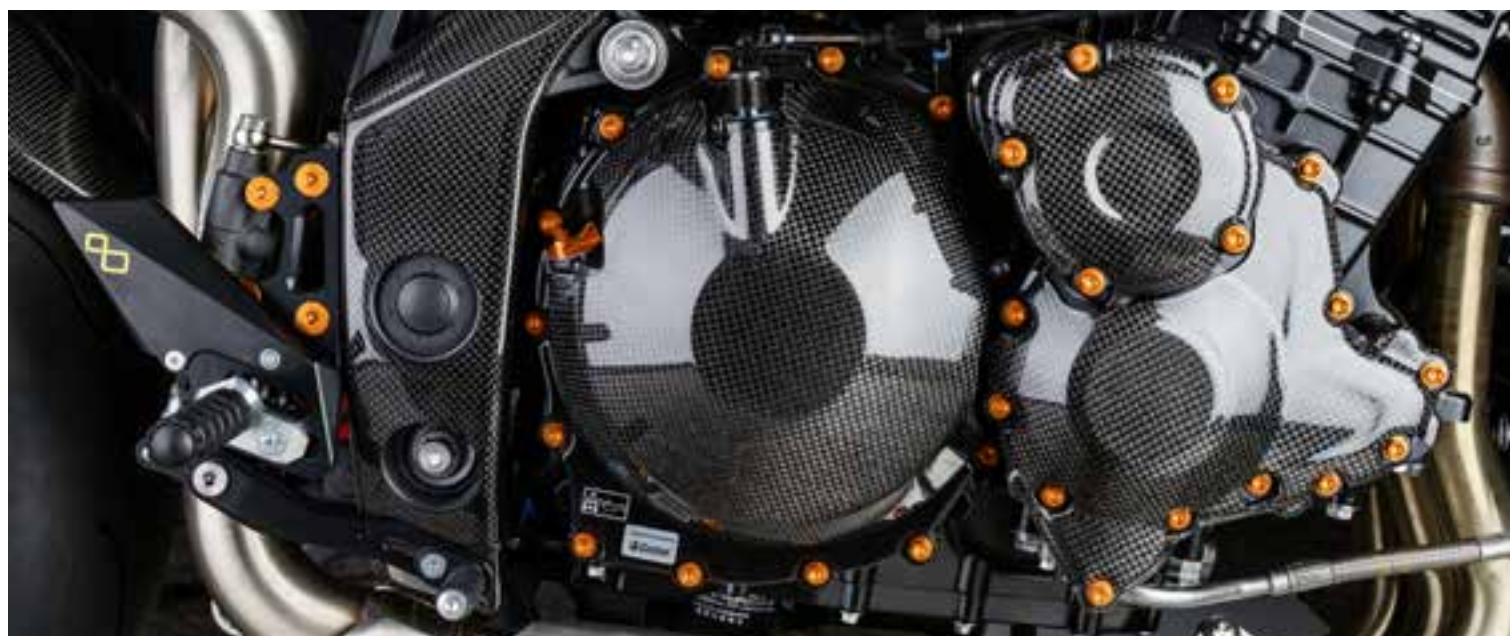

Modello Model	Anno Years	Quantità Pieces	Codice Code	MOTORE / ENGINE		TELAIO / FRAME		€	
				€	Quantità Pieces	Codice Code	€		
		dal - from	al - to						
SUZUKI									
GSXR 1000	03	04	38	3S1 M	89,40	36	3S1 T	99,05	
GSXR 1000	05	06	38	5S1 M	88,55	38	5S1 T	117,65	
GSXR 1000	07	08	32	7S1 M	77,65	39	7S1 T	106,70	
GSXR 1000	09	14	25	9S1 M	59,10	22	9S1 T	66,85	
SUZUKI (old Models)									
TRIUMPH									
DAYTONA 675	07	12	33	7TD M	73,55	34	7TD T	94,30	
SPEED TRIPLE 955	02	04	60	2TT M	134,75	25	2TT T	55,65	
SPEED TRIPLE 1050	05	07	57	5TT M	128,05	25	5TT T	70,45	
SPEED TRIPLE 1050	08	10	55	8TT M	123,80	24	8TT T	68,25	
SPEED TRIPLE 1050	11	14	52	0TT M	117,50	33	0TT T	129,40	
STREET TRIPLE 675 / 675R	07	12	36	7T6 M	79,90	29	7T6 T	82,85	
STREET TRIPLE 675 / 675R	13	14	38	3T6 M	84,00	33	3T6 T	91,55	
YAMAHA									
FAZER 600 + FZ6 600	04	12	40	4Y6 M	66,85	24	4Y6 T	73,85	
FAZER 1000	01	05	32	1YF M	53,60				
FZ1	06	14	35	6Y1 M	74,40	22	6Y1 T	68,55	
FZ8	10	14	28	0Y8 M	59,70	28	0Y8 T	79,60	
MT - 03	06	13	30	6YM M	62,00	25	6YM T	73,00	
MT-07	14	14	31	4Y7 M	69,35	22	4Y7 T	68,45	
MT-09	13	14	40	3YM M	89,65	18	3YM T	56,25	
R6	03	04	38	3Y8 M	76,70	27	3Y8 T	84,25	
R6	05	05	38	5Y6 M	76,40	26	5Y6 T	82,20	
R6	06	07	32	6Y6 M	52,55	28	6Y6 T	87,45	
R6	08	14	32	8Y6 M	52,55	22	8Y6 T	75,05	
R1	02	03	29	2Y1 M	48,80	27	2Y1 T	83,20	
R1	04	06	26	4Y1 M	44,45	28	4Y1 T	89,90	
R1	07	08	33	7Y1 M	56,30	33	7Y1 T	98,85	
R1	09	14	33	9Y1 M	72,90	23	9Y1 T	65,45	
R1	15	15	...	5Y1 M	...	...	5T1 T	...	
T MAX	04	07	16	4YT M	38,00				
T MAX 500	08	11	17	8YT M	40,80				
T MAX 530	12	14				16	2YXT	43,40	
XJ6	08	13	28	8YJ M	62,65	18	8YJ T	58,90	
X-MAX 400	13	14	15	3YX M	32,20