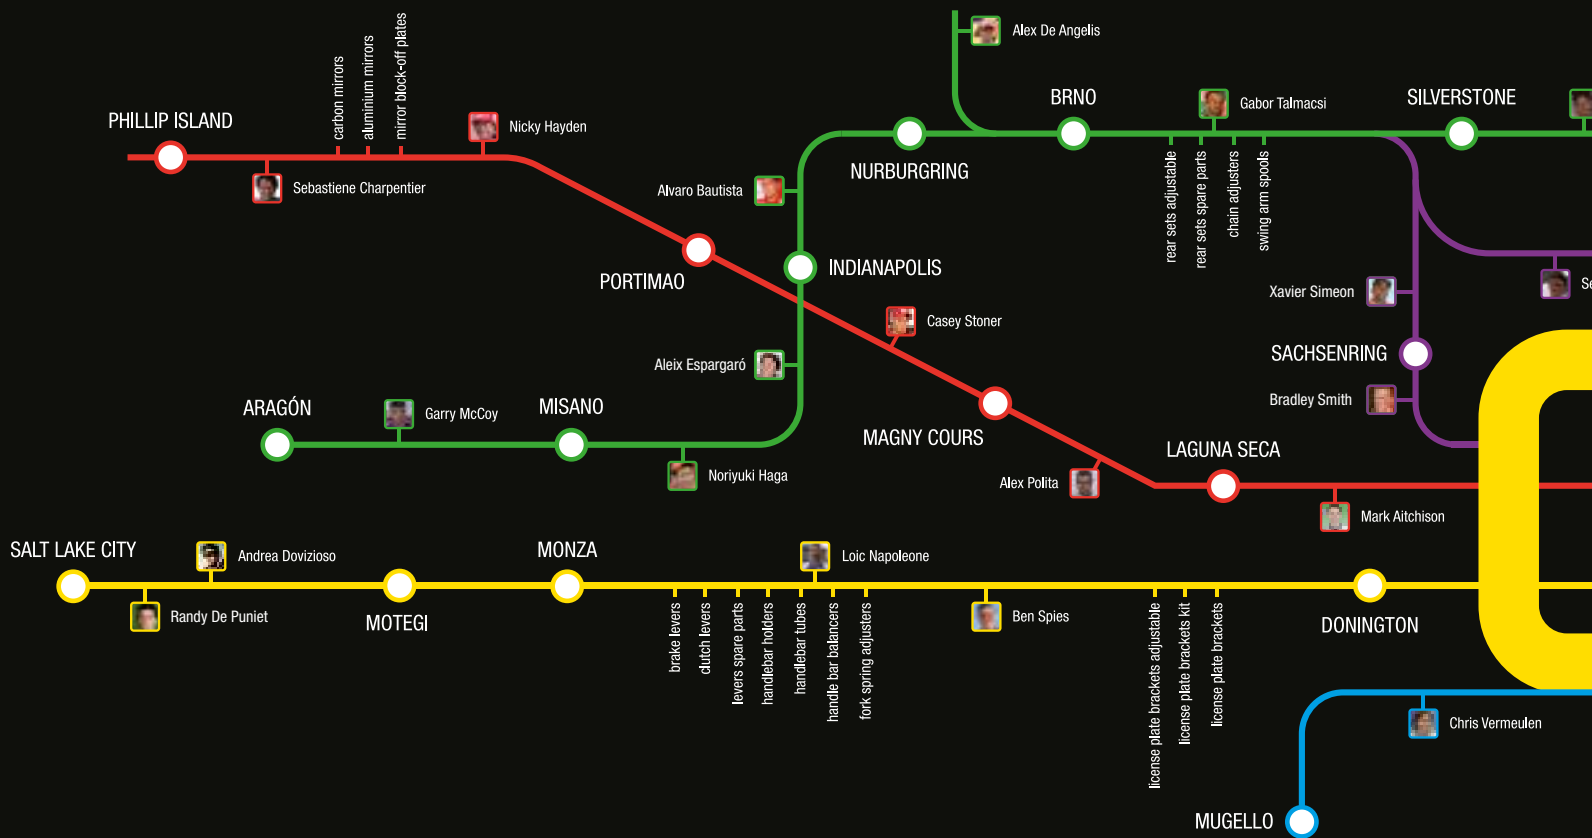

LIGHT TECH MAP

In pista con LighTech

The race of LighTech

Anni di sponsorizzazioni tecniche, l'utilizzo di un design e metodi di produzione all'avanguardia, e la passione per la moto da corsa, sono le ragioni per cui si trovano qualità e innovazione in ogni prodotto LighTech.

Years of technical sponsorship, the use of cutting edge design and production methods and a passion for motorcycle racing are the reasons why you will find quality and innovation in every LighTech product. You can definitely believe that.