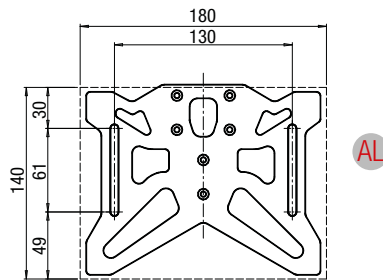

MISURE PORTA TARGA PER NAZIONI / LICENSE PLATE SIZE FOR EACH COUNTRY

IT = Italia
DE = Deutschland

F = France
CH = Schweiz

SLO = Slovenija

E = España

CA = Canada
USA = United S.
P = Portugal

KOR = Korea

- MATERIAL
- AL Aluminium
 - C Composit Nylon PA12 + Carbon Fiber