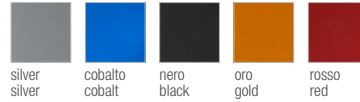

Modello Model	Anno Years	Quantità Pieces	Codice Code	MOTORE / ENGINE		TELAIO / FRAME		€	Quantità Pieces	Codice Code	€
				dal - from	al - to						
APRILIA											
DORSODURO 750	08	13	24	9AD M	38,95	29	9AD T	69,35			
DORSODURO 1200	11	13	26	1AD M	59,00	25	1AD T	67,40			
RSV 1000	04	04	55	4A1 M	110,80	33	4A1 T	84,60			
RSV 1000 R	05	08	56	5A1 M	112,15	33	5A1 T	84,80			
RSV 4 R+ Factory + APRC	09	14	30	9A4 M	64,55	22	9A4 T	63,10			
SHIVER	07	12	38	7A7 M	89,95	27	7A7 T	65,75			
TUONO 1000	03	05	31	3A1 M	51,60	30	3A1 T	83,75			
TUONO 1000	06	09									
TUONO V4	11	14	34	1AT M	70,50	28	1AT T	84,25			
BMW											
F800R	10	12	39	0B8 M	88,95	25	0B8 T	71,25			
R 1200 GS	08	12	4	1BG H	28,00						
S 1000 R	14	14	38	4BS M	89,85	25	4BS T	73,20			
S 1000 RR	09	14	38	0B1 M	89,85	23	0B1 T	49,20			
S 1000 RR	15	15	34	5B1 M	80,10	18	5B1 T	56,10			
BENELLI											
TNT	04		26	4B1 M	53,00	33	4B1 T	79,35			
DUCATI											
748 - 916 - 996	96	01	81	KD7 M	141,00	93	KD7 T	212,90			
749 - 999	02	06	48	2D9 M	82,70	33	2D9 T	64,80			
848	08	12	24	8D8 M	41,70	16	8D8 T	36,90			
1098 - 1198	07	11	26	7D1M	43,35	20	7D1 T	44,10			
DIAVEL	11	14	35	2DD M	82,45	23	2DD T	64,85			
DS 1000 MULTISTRADA	03	09	57	3D1 M	95,30	25	3D1 T	67,70			
DS 1200 MULTISTRADA	10	12	34	0D1 M	56,35	23	0D1 T	59,40			
HYPERMOTARD 1100	07	12	34	7DM M	56,25	24	7DM T	48,90			
HYPERMOTARD 821 / HYPERSTRADA	13	14	44	3DH M	72,70	21	3DH T	62,00			
MONSTER 600 / 750	99	01	53	KD699 M	85,30	43	KD699 T	104,90			
MONSTER DARK IE 620	02	07	54	3DD M	89,90	48	3DD T	148,40			
MONSTER S4R	03	04	65	3DS M	108,40	35	3DS T	100,45			
MONSTER 696	08	13	42	8D6 M	78,35	14	8D6 T	50,05			
MONSTER 821	14	14	48	4D8 M	81,35	12	4D8 T	41,20			
MONSTER 900	99	01	68	KD9 M	105,05	47	KD9 T	110,40			
MONSTER 1100	11	13	39	1DM M	65,50	20	1DM T	55,75			
PANIGALE 1199 / 1199 R	12	14	24	2DP M	42,90	24	2DP T	34,10			
STREETFIGHTER 848	11	14	42	1D8 M	73,45	17	1D8 T	63,15			
STREETFIGHTER 1100	09	14	47	9DS M	78,85	13	9DS T	37,35			
HONDA											
CB500 F	13	13	34	3H5 M	78,40	21	3H5 T	64,85			
CB650 F	14	14	25	4H6 M	58,65	39	4H6 T	105,75			
CB 1000 R	08	13	25	8HB M	58,55	32	8HB T	92,45			
CBR 600 F	11	14	21	1H6 M	49,35	25	1H6 T	82,30			
CBR 250 RR	11	14	24	2H5 M	56,85	20	2H5 T	51,55			
CBR 600 RR	03	04	35	3H6 M	82,70	23	3H6 T	74,90			
CBR 600 RR	05	06	35	5H6 M	82,70	25	5H6 T	80,50			
CBR 600 RR	07	08	25	7H6 M	58,25	27	7H6 T	82,05			
CBR 600 RR	09	10				30	9HC T	88,70			
CBR 954 RR	02	03	23	2H9 M	51,65	24	2H9 T	79,45			
CBR 1000 RR	04	05	30	4H1 M	73,65	24	4H1 T	73,80			
CBR 1000 RR	06	07	30	6H1 M	73,65	24	6H1 T	75,10			
CBR 1000 RR	08	11	26	8H1 M	60,70	26	8H1 T	76,25			
CBR 1000 RR	12	14	17	2HB M	41,05	27	2HB T	82,65			
CRF 450	05	07	37	5H4 M	86,95	17	5H4 T	34,75			
CRF 450	08	09	37	8H4 M	86,95	17	8H4 T	34,75			
CRF 450	10	11	39	0H4 M	92,80	6	0H4T	15,50