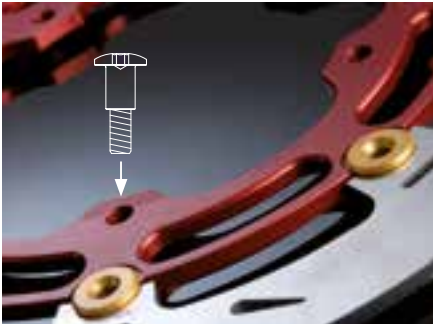

Viti dischi freno in titanio grado 5

Screws for brake disk in titanium 5 degree

I Modelli di moto citati sono indicativi, pertanto si consiglia di verificare le misure delle viti.

The motorbikes mentioned can be not correct, please control the measures.

moto - bike	M	A	B	C	D	Codice - Code	€
							a pezzo - for piece
KAWASAKI	8	31	10	5	18	VIT K	17,50
SUZUKI	8	33	10	10	16	VIT S	16,50
SUZUKI	8	21	9,9	6	16	VIT S2	16,50
DUCATI	8	15	-	-	13	VIT D1	10,50
DUCATI	8	20	-	-	13	VIT D2	11,80
HONDA ANT. / front	6	20	-	-	15	VIT H1	14,00
HONDA POST. / rear	8	23	10	5	16	VIT H2	14,00
HONDA CR. ANT. / front	8	20	-	-	12	VIT H3	11,50
YAMAHA ANT. / front	6	21	8	6	14	VIT Y	16,50
YAMAHA POST. / rear	8	20	9,8	4,5	16	VIT Y2	16,50

Raccorderia freno

Brake parts

Modello - Model	misura - measure	Codice - Code	€
Bullone singolo Single banjo bolt	M 10 X 1	VF11	4,40
	M 10 X 1,25	VF1251	4,40

Modello - Model	misura - measure	Codice - Code	€
Bullone doppio Double banjo bolt	M 10 X 1	VF12	6,00
	M 10 X 1,25	VF1252	6,00

Modello - Model	misura - measure	Codice - Code	€
Bullone singolo con spurgo Single banjo bolt with bleeder	M 10 X 1	VF11SP	5,40
	M 10 X 1,25	VF1251SP	5,40

Modello - Model	misura - measure	Codice - Code	€
Bullone doppio con spurgo Double banjo bolt with bleeder	M 10 X 1	VF12SP	7,05
	M 10 X 1,25	VF1252SP	7,05

Modello - Model	misura - measure	Codice - Code	€
Spurgo Bleeder	M6	SPM6	3,00
	M7	SPM7	3,40
	M8	SPM8	3,60
	M 10 x 1	SPM10	4,55