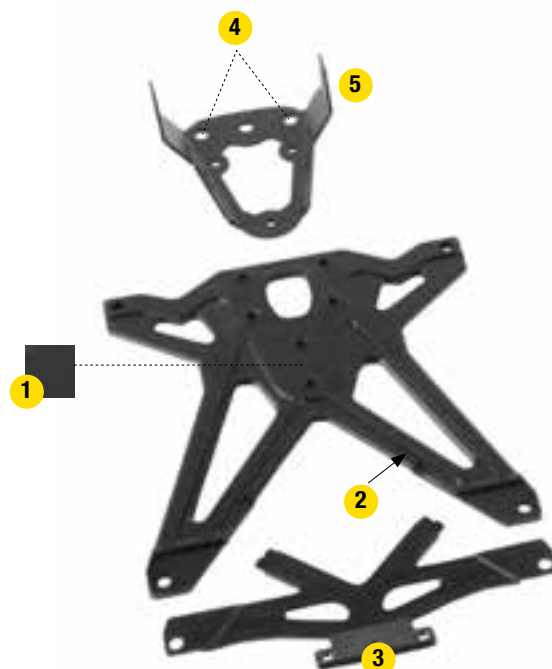

Porta targa regolabili

Adjustable license plate holders

- 1 Materiale ultra-resistente (Polimero PA12 arricchito con fibra di carbonio)
  Ultra resistant material (Polymer PA12 enriched with carbon fiber)
- 2 Struttura rinforzata
  Strengthened structure
- 3 Supporto catadiottro
  Reflector holder
- 4 Fori fissaggio luce targa
  License plate light mounting holes
- 5 Supporto metallico
  Metal holder

Semplicità nel montaggio
Easy assembling