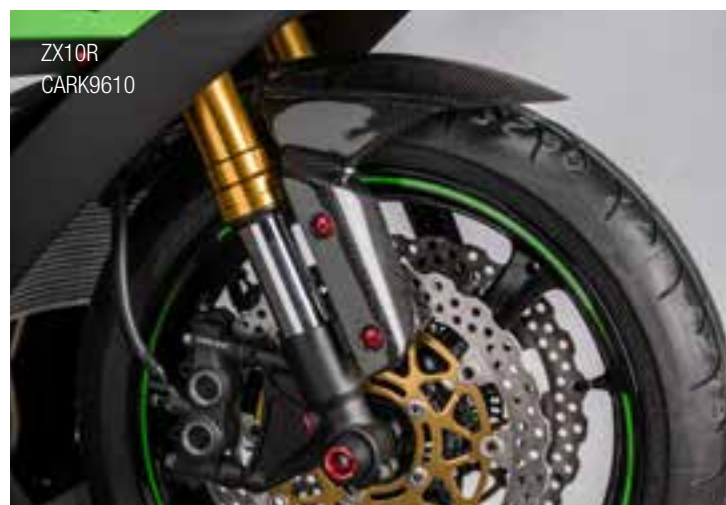

Modello - Model	Codice - Code	€	Codice - Code	€
	LUCIDO-SHINE		OPACO-MATT	
KAWASAKI				
KAWASAKI ZX6 R | 2009 - 2014				
parafango ant. / front mudguard	CARK9510	161,00		
parafango post. / rear mudguard	CARK9520	130,00		
coperchio frizione / clutch cover	CARK9530	126,50		
coperchio alternatore / electric cover	CARK9540	103,50		
coperchio pick up / pick up cover	CARK9518	125,00		
protezioni telaio / frame protectors	CARK9550	199,00		
protezioni forcellone / swingarm protector	CARK9560	190,00		
copri catena / chain protector	CARK9512	103,50		
KAWASAKI ZX10 R | 2008 - 2010				
parafango ant. / front mudguard	CARK9210	161,00		
coperchio alternatore / electric cover	CARK6140	103,50		
coperchio frizione / clutch cover	CARK9230	126,50		
coperchio pick up / pick up cover	CARK6118	135,00		
protezioni telaio / frame protector	CARK9250	195,50		
protezioni forcellone / swingarm protector	CARK9260	195,50		
KAWASAKI ZX10 R | 2011 - 2014				
parafango ant. / front mudguard	CARK9610	165,50		
parafango post. / rear mudguard	CARK9620	138,00		
coperchio frizione / clutch cover	CARK9630	126,50		
coperchio alternatore / electric cover	CARK9640	103,50		
coperchio pick up / pick up cover	CARK9618	135,00		
protezioni telaio / frame protector	CARK9650	215,00		
protezioni forcellone / swingarm protector	CARK9660	190,00		
KAWASAKI Z750 | 2007 - 2012				
parafango ant. / front mudguard	CARK6810	165,50		
parafango post. / rear mudguard	CARK6820	160,00		
coperchio frizione / clutch cover	CARK6830	126,50		
coperchio alternatore / electric cover	CARK6840	115,00		
coperchio pick up / pick up cover	CARK6818	135,00		
KAWASAKI Z800 | 2013 - 2014				
parafango ant. / front mudguard	CARK9710	175,00		
parafango post. / rear mudguard	CARK9720	185,00		
coperchio frizione / clutch cover	CARK9730	120,00		
coperchio alternatore / electric cover	CARK9740	104,00		
coperchio pick up / pick up cover	CARK9718	87,00		
frontalino copri strumenti / tachometer support cover	CARK9770	95,00