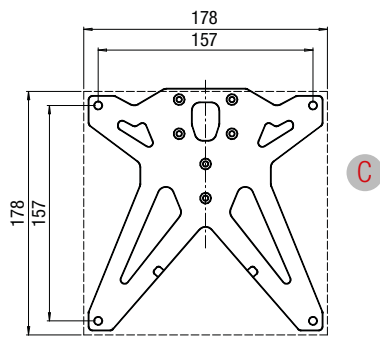

MISURE PORTA TARGA PER NAZIONI / LICENSE PLATE SIZE FOR EACH COUNTRY

IT = Italia
DE = Deutschland

F = France
CH = Schweiz

SLO = Slovenija

E = España

CA = Canada
USA = United S.
P = Portugal

KOR = Korea

- MATERIAL
- AL Aluminium
 - C Composit Nylon PA12 + Carbon Fiber