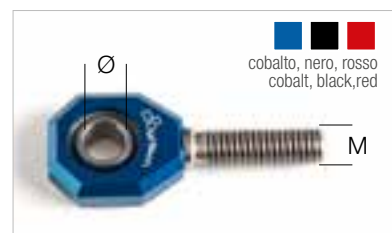

Uniball € 31,00

FTR576 = Ø 6mm / M6 dx
FTR577 = Ø 6mm / M6 sx
FTR574 = Ø 8mm / M8 dx
FTR575 = Ø 8mm / M8 sx