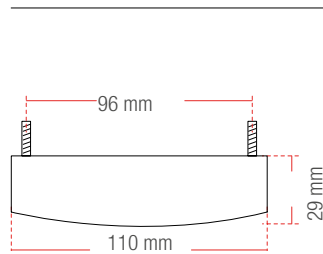

HOMOLOGATED

Codice-Code: LT003

€ 32,00

senza copri faro - without cover