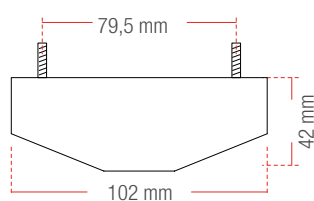

NOT HOMOLOGATED

Codice-Code: FRE02

€ 38,00

rosso - red / nero - black

a coppia - for pair

Codice-Code: FRERES

€ 6,20

Kit resistenza - Kit resistance

a coppia - for pair

HOMOLOGATED

Codice-Code: LT004

€ 35,00

HOMOLOGATED

Codice-Code: LT005

€ 44,50

con supporto - with holder

HOMOLOGATED

Codice-Code: LT007

€ 35,00

HOMOLOGATED

Codice-Code: LT008

€ 44,50

con supporto - with holder

HOMOLOGATED

Codice-Code: PTLA2

€ 25,00