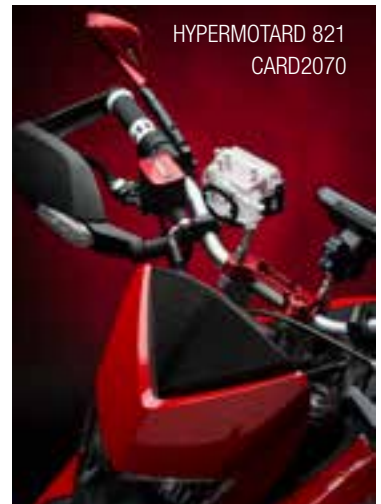

Modello - Model	Codice - Code	€	Codice - Code	€
		LUCIDO-SHINE		OPACO-MATT
PANIGALE 899 2013 - 2014		NEW		
parafango ant. / front mudguard	CARD1010	185,00		
coperchio frizione / clutch cover	CARD1030	125,00		
coperchio alternatore / electric cover	CARD1040	150,00		
protezione monoammortizzatore / rear shock absorber protection	CARD1039	87,50		
PANIGALE 1199 2012 - 2014				
parafango ant. / front mudguard	CARD1010	185,00		
parafango post. / rear mudguard	CARD1020	185,00		
coperchio frizione / clutch cover	CARD1030	125,00		
coperchio alternatore / electric cover	CARD1040	150,00		
protezioni forcellone / swingarm protector	CARD1060	125,00		
copri catena / chain protector	CARD1012	87,50		
protezione corona / sprocket cover	CARD1013	75,00		
protezione monoammortizzatore / rear shock absorber protection	CARD1039	87,50		
STREETFIGHTER 848 2011 - 2015		NEW		
parafango ant. / front mudguard			CARD6010M	180,00
parafango post. / rear mudguard			CARD6020M	168,00
protezioni forcellone / swingarm protector			CARD6060M	144,00
coperchio serbatoio / tank cover			CARD6029M	96,00
fianchetti radiatore / radiator panels			CARD6081M	168,00
protezione pignone / sprocket cover			CARD6015M	91,50
coperchio motore / engine protector			CARD6038M	192,00
protezione scarico / exhaust protection			CARD6039M	99,00
STREETFIGHTER 1100 2011 - 2013		NEW		
parafango ant. / front mudguard			CARD6010M	180,00
parafango post. / rear mudguard			CARD6020M	168,00
protezioni forcellone / swingarm protector			CARD6060M	144,00
protezione serbatoio / tank cover			CARD6029M	96,00
fianchetti radiatore / radiator panels			CARD6081M	168,00
protezione pignone / sprocket cover			CARD6015M	91,50
coperchio motore / engine protector			CARD6038M	192,00
protezione scarico / exhaust protection			CARD6039M	99,00